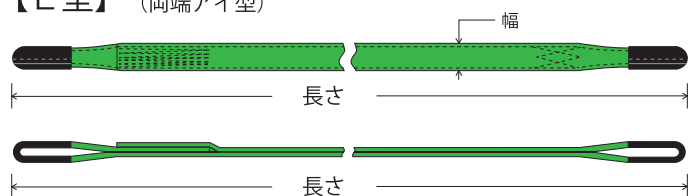

玉掛け作業の安全性とリピート率No. 1の実績！

最高のコストパフォーマンスを実現しているベルトスリングです。

ベルト幅：20mm、25mm、35mm、50mm、75mm、100mmを

ご用意しています。豊富なサイズから、お客様の用途に合ったベルトスリングをお選びください。

強度・弾性・耐久性・防腐蚀性に優れている繊維の詰まったポリエステル素材のベルトで、あらゆる吊り荷をマルチにやさしく包み込み、安全に吊り上げます。

・安全係数 5

・P L 保険加入商品、

・欧州CE規格 + GS & TUVマーク取得商品

【E型】 (両端アイ型)

【ストレート吊り使用荷重表】

20mm幅	630kg	50mm幅	1,600kg
25mm幅	800kg	75mm幅	2,400kg
35mm幅	1,200kg	100mm幅	3,150kg

## ベルトスリング

ベルト幅	商品型式	長さ	販売価格
20mm	CE20-0.6	0.6m	¥1,300
	CE20-0.8	0.8m	¥1,500
	CE20-1	1m	¥1,700
	CE20-2	2m	¥2,400
	CE20-3	3m	¥3,100
	CE20-4	4m	¥3,800
25mm	CE25-0.6	0.6m	¥1,500
	CE25-0.8	0.8m	¥1,700
	CE25-1	1m	¥2,000
	CE25-1.5	1.5m	¥2,300
	CE25-2	2m	¥2,800
	CE25-2.5	2.5m	¥3,200
	CE25-3	3m	¥3,600
	CE25-3.5	3.5m	¥4,000
	CE25-4	4m	¥4,400
	CE25-4.5	4.5m	¥4,800
	CE25-5	5m	¥5,100
	CE25-6	6m	¥5,800
CE25-7	7m	¥6,500	
CE25-8	8m	¥7,100	

ベルト幅	商品型式	長さ	販売価格
35mm	CE35-1	1m	¥2,100
	CE35-1.5	1.5m	¥2,500
	CE35-2	2m	¥3,000
	CE35-2.5	2.5m	¥3,500
	CE35-3	3m	¥4,000
	CE35-3.5	3.5m	¥4,400
	CE35-4	4m	¥4,900
	CE35-4.5	4.5m	¥5,300
50mm	CE35-5	5m	¥5,700
	CE35-6	6m	¥6,500
	CE35-7	7m	¥7,200
	CE35-8	8m	¥7,900
	CE50-1	1m	¥2,400
	CE50-1.5	1.5m	¥3,100
	CE50-2	2m	¥3,700
	CE50-2.5	2.5m	¥4,300
	CE50-3	3m	¥4,900
	CE50-3.5	3.5m	¥5,400
	CE50-4	4m	¥5,900
	CE50-4.5	4.5m	¥6,500
	CE50-5	5m	¥7,000
	CE50-6	6m	¥7,900
	CE50-7	7m	¥8,900
	CE50-8	8m	¥9,700