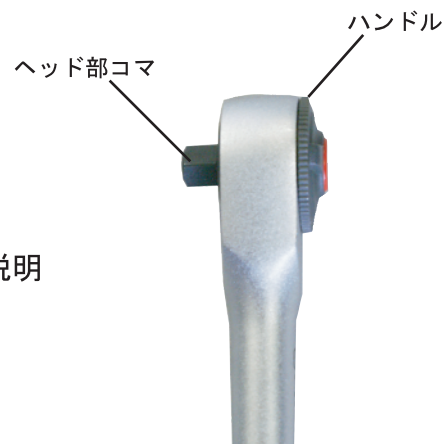

# ロータリーラチェット ヘッド部の回転方向の切り替え方

※ヘッド部の黒い部分を左に向けての説明

## 時計回りへの 切替方法

ヘッド部のコマの部分動かない様に  
押さえ、ハンドルを奥へ回す。

※ハンドルが奥へ回らない場合は  
すでに時計回りに切り替えられています。